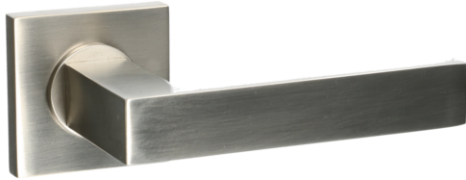

## Stockholm Collectie - Deurkrukken

159-00-xx-20

## Product informatie

Collectie	Stockholm
Type	Deurkrukken
Referentie	159-R0-99-22/700
Afwerking	Nikkel mat gesatineerd (99)
Eenheid	Paar
Materiaal	Messing
Geveerd	Inclusief veersysteem (rechts/links)
Gebruik	Binnenshuis
Lengte	135 mm
Breedte	10 mm
Hoogte	64 mm
Productie	Handgemaakt in België