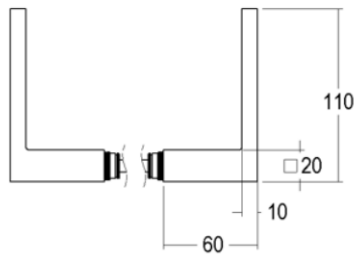

Quincalux

Stockholm Collectie - Deurkrukken

159-00-xx-20

Product informatie

Collectie	Stockholm
Type	Deurkrukken
Referentie	159-R0-99-22/700
Afwerking	Nikkel mat gesatineerd (99)
Eenheid	Paar
Materiaal	Messing
Geveerd	Inclusief veersysteem (rechts/links)
Gebruik	Binnenshuis
Lengte	135 mm
Breedte	10 mm
Hoogte	64 mm
Productie	Handgemaakt in België