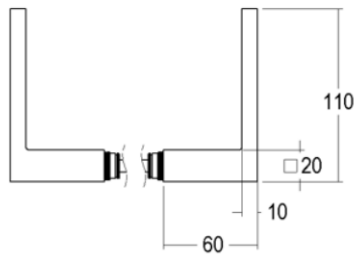

Quincalux

Stockholm Collectie - Deurkrukken

159-00-xx-20

Product informatie

Collectie	Stockholm
Type	Deurkrukken
Referentie	159-R0-60-22/700
Afwerking	Zwart textuur (60)
Eenheid	Paar
Materiaal	Messing
Geveerd	Inclusief veersysteem (rechts/links)
Gebruik	Binnenshuis
Lengte	135 mm
Breedte	10 mm
Hoogte	64 mm
Productie	Handgemaakt in België