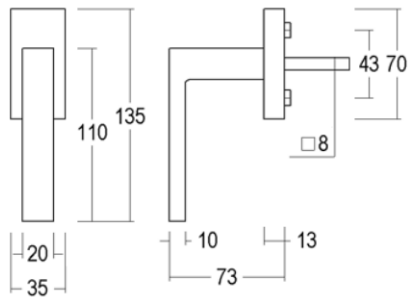

## Product informatie

Collectie	Stockholm
Type	Raamkrukken
Referentie	159-DK-65-11
Afwerking	Wit textuur (65)
Eenheid	Stuk
Materiaal	Messing
Gebruik	Binnenshuis
Lengte	110 mm
Breedte	20 mm
Hoogte	73 mm
Asafstand	43 mm
As vierkant	7 mm
As lengte	50 mm
Productie	Handgemaakt in België