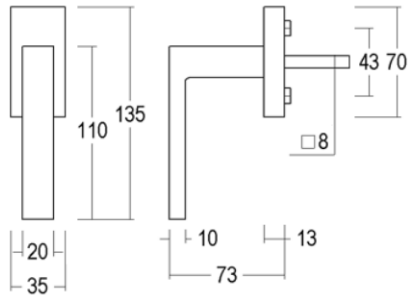

## Product informatie

Collectie	Stockholm
Type	Raamkrukken
Referentie	159-DK-60-11
Afwerking	Zwart textuur (60)
Eenheid	Stuk
Materiaal	Messing
Gebruik	Binnenshuis
Lengte	110 mm
Breedte	20 mm
Hoogte	73 mm
Asafstand	43 mm
As vierkant	7 mm
As lengte	50 mm
Productie	Handgemaakt in België