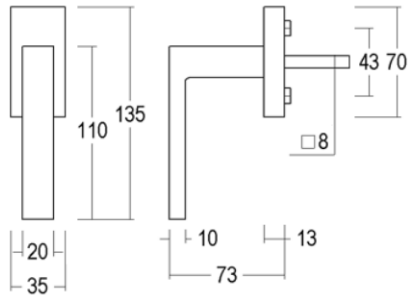

Quincalux

Stockholm Collectie - Raamkrukken

Product informatie

Collectie	Stockholm
Type	Raamkrukken
Referentie	159-DK-22-11
Afwerking	Messing satijn (22)
Eenheid	Stuk
Materiaal	Messing
Gebruik	Binnenshuis
Lengte	110 mm
Breedte	20 mm
Hoogte	73 mm
Asafstand	43 mm
As vierkant	7 mm
As lengte	50 mm
Productie	Handgemaakt in België