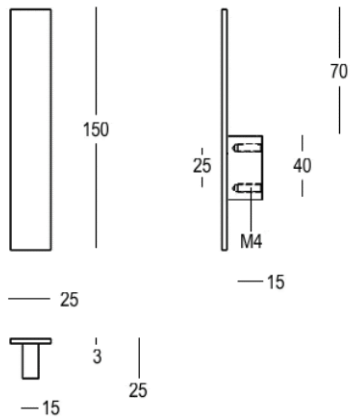

Quincalux

Stockholm Collectie - Meubelknop/greep

Product informatie

Collectie	Stockholm
Type	Meubelknop/greep
Referentie	159-25-99-01
Afwerking	Nikkel mat gesatineerd (99)
Eenheid	Stuk
Materiaal	Messing
Lengte	150 mm
Breedte	20 mm
Hoogte	25 mm
Asafstand	32 mm
Schroefmaat	M4
Gewicht	57 gr
Productie	Handgemaakt in België