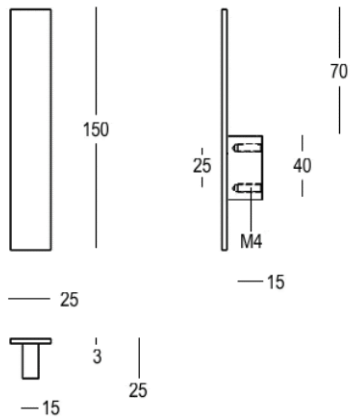

## Product informatie

Collectie	Stockholm
Type	Meubelknop/greep
Referentie	159-25-65-01
Afwerking	Wit textuur (65)
Eenheid	Stuk
Materiaal	Messing
Lengte	150 mm
Breedte	20 mm
Hoogte	25 mm
Asafstand	32 mm
Schroefmaat	M4
Gewicht	57 gr
Productie	Handgemaakt in België