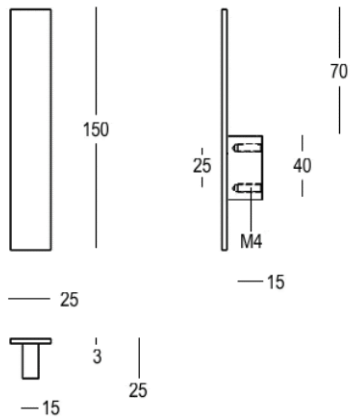

## Product informatie

|             |                       |
|-------------|-----------------------|
| Collectie   | Stockholm             |
| Type        | Meubelknop/greep      |
| Referentie  | 159-25-60-01          |
| Afwerking   | Zwart textuur (60)    |
| Eenheid     | Stuk                  |
| Materiaal   | Messing               |
| Lengte      | 150 mm                |
| Breedte     | 20 mm                 |
| Hoogte      | 25 mm                 |
| Asafstand   | 32 mm                 |
| Schroefmaat | M4                    |
| Gewicht     | 57 gr                 |
| Productie   | Handgemaakt in België |