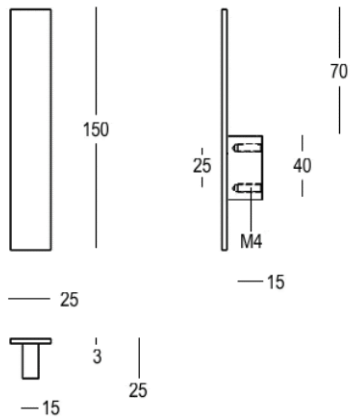

Quincalux

Stockholm Collectie - Meubelknop/greep

Product informatie

Collectie	Stockholm
Type	Meubelknop/greep
Referentie	159-25-42-01
Afwerking	Donker brons (42)
Eenheid	Stuk
Materiaal	Messing
Lengte	150 mm
Breedte	20 mm
Hoogte	25 mm
Asafstand	32 mm
Schroefmaat	M4
Gewicht	57 gr
Productie	Handgemaakt in België