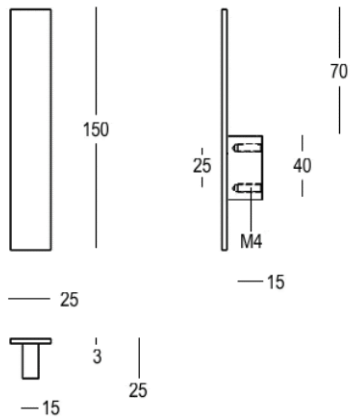

## Product informatie

Collectie	Stockholm
Type	Meubelknop/greep
Referentie	159-25-41-01
Afwerking	Messing brons mat (41)
Eenheid	Stuk
Materiaal	Messing
Lengte	150 mm
Breedte	20 mm
Hoogte	25 mm
Asafstand	32 mm
Schroefmaat	M4
Gewicht	57 gr
Productie	Handgemaakt in België