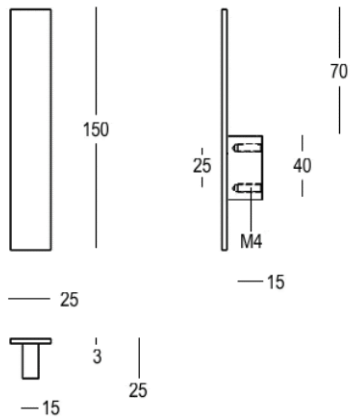

Quincalux

Stockholm Collectie - Meubelknop/greep

Product informatie

Collectie	Stockholm
Type	Meubelknop/greep
Referentie	159-25-22-01
Afwerking	Messing satijn (22)
Eenheid	Stuk
Materiaal	Messing
Lengte	150 mm
Breedte	20 mm
Hoogte	25 mm
Asafstand	32 mm
Schroefmaat	M4
Gewicht	57 gr
Productie	Handgemaakt in België