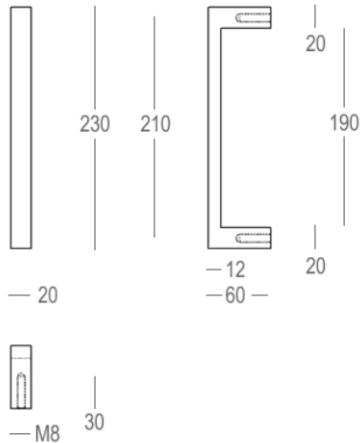

## Product informatie

Collectie	Stockholm
Type	Deurgreep
Referentie	159-21-41-01/210
Afwerking	Messing brons mat (41)
Eenheid	Stuk
Materiaal	Messing
Gebruik	Binnenshuis
Lengte	230 mm
Asafstand	210 mm
Breedte	20 mm
Hoogte	60 mm
Schroefmaat	M8
Gewicht	746 gr
Productie	Handgemaakt in België