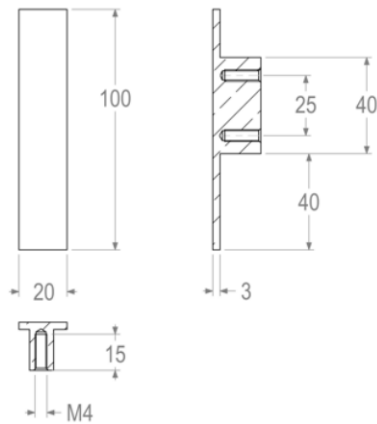

Quincalux

Stockholm Collectie - Meubelknop/greep

Product informatie

Collectie	Stockholm
Type	Meubelknop/greep
Referentie	159-20-99-01
Afwerking	Nikkel mat gesatineerd (99)
Eenheid	Stuk
Materiaal	Messing
Gebruik	Binnenshuis
Lengte	100 mm
Breedte	20 mm
Hoogte	20 mm
Asafstand	32 mm
Schroefmaat	M4
Productie	Handgemaakt in België