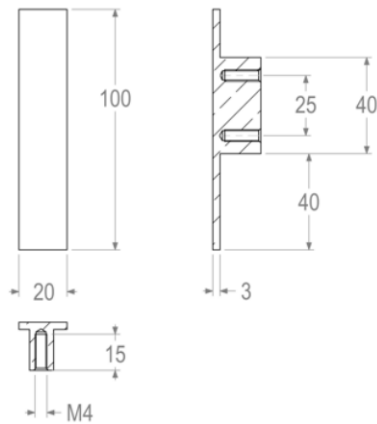

Quincalux

Stockholm Collectie - Meubelknop/greep

Product informatie

Collectie	Stockholm
Type	Meubelknop/greep
Referentie	159-20-65-01
Afwerking	Wit textuur (65)
Eenheid	Stuk
Materiaal	Messing
Gebruik	Binnenshuis
Lengte	100 mm
Breedte	20 mm
Hoogte	20 mm
Asafstand	32 mm
Schroefmaat	M4
Productie	Handgemaakt in België