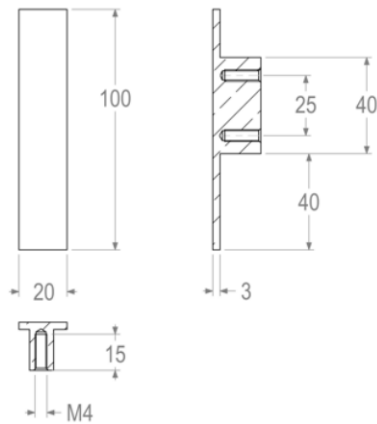

Quincalux

Stockholm Collectie - Meubelknop/greep

Product informatie

Collectie	Stockholm
Type	Meubelknop/greep
Referentie	159-20-60-01
Afwerking	Zwart textuur (60)
Eenheid	Stuk
Materiaal	Messing
Gebruik	Binnenshuis
Lengte	100 mm
Breedte	20 mm
Hoogte	20 mm
Asafstand	32 mm
Schroefmaat	M4
Productie	Handgemaakt in België