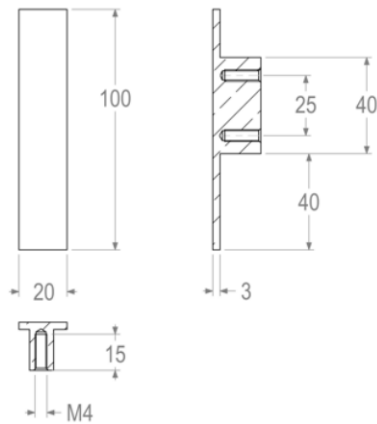

Quincalux

Stockholm Collectie - Meubelknop/greep

Product informatie

Collectie	Stockholm
Type	Meubelknop/greep
Referentie	159-20-42-01
Afwerking	Donker brons (42)
Eenheid	Stuk
Materiaal	Messing
Gebruik	Binnenshuis
Lengte	100 mm
Breedte	20 mm
Hoogte	20 mm
Asafstand	32 mm
Schroefmaat	M4
Productie	Handgemaakt in België