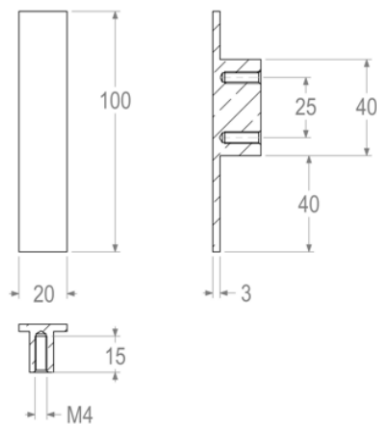

Quincalux

Stockholm Collectie - Meubelknop/greep

Product informatie

Collectie	Stockholm
Type	Meubelknop/greep
Referentie	159-20-41-01
Afwerking	Messing brons mat (41)
Eenheid	Stuk
Materiaal	Messing
Gebruik	Binnenshuis
Lengte	100 mm
Breedte	20 mm
Hoogte	20 mm
Asafstand	32 mm
Schroefmaat	M4
Productie	Handgemaakt in België