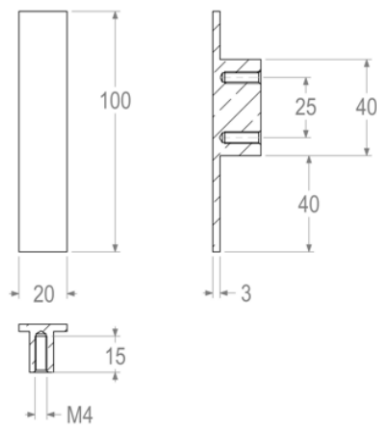

Quincalux

Stockholm Collectie - Meubelknop/greep

Product informatie

Collectie	Stockholm
Type	Meubelknop/greep
Referentie	159-20-22-01
Afwerking	Messing satijn (22)
Eenheid	Stuk
Materiaal	Messing
Gebruik	Binnenshuis
Lengte	100 mm
Breedte	20 mm
Hoogte	20 mm
Asafstand	32 mm
Schroefmaat	M4
Productie	Handgemaakt in België