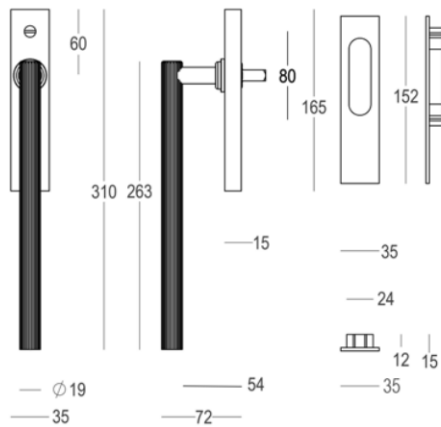

## Product informatie

Collectie	Royal
Type	Hefschuifdeurbeslag
Referentie	167-SR-22-01-IN
Afwerking	Messing satijn (22)
Eenheid	Set
Materiaal	Messing
Geveerd	Inclusief veersysteem (rechts/links)
Gebruik	Binnenshuis
Lengte	263 mm
Breedte	19 mm
Hoogte	74 mm
Asafstand	80 mm
Schroefmaat	M5
Gewicht	1150gr
Productie	Handgemaakt in België