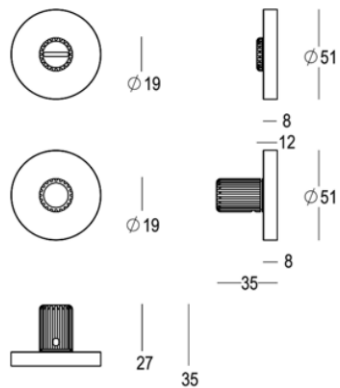

Quincalux

Royal Collectie - Toiletgarnituren

Product informatie

Collectie	Royal
Type	Toiletgarnituren
Referentie	167-RW-99-02/167
Afwerking	Nikkel mat gesatineerd (99)
Eenheid	Set
Materiaal	Messing
Gebruik	Binnenshuis
Hoogte	35mm / 20mm
Asafstand	38 mm
Schroefmaat	C6-8
Productie	Handgemaakt in België