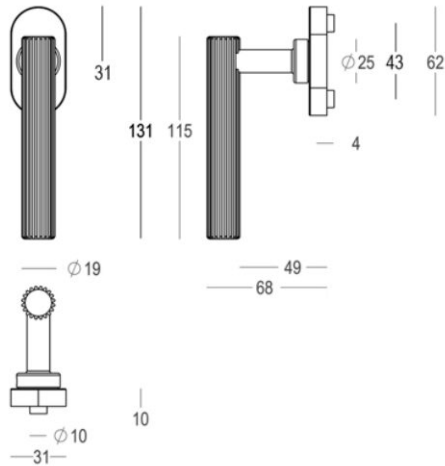

Quincalux

Royal Collectie - Raamkrukken

Product informatie

Collectie	Royal
Type	Raamkrukken
Referentie	167-DK-41-11L
Afwerking	Messing brons mat (41)
Eenheid	Stuk
Materiaal	Messing
Gebruik	Binnenshuis
Lengte	113 mm
Breedte	19 mm
Hoogte	67 mm
Asafstand	43 mm
Schroefmaat	C7
Gewicht	344gr
Productie	Handgemaakt in België