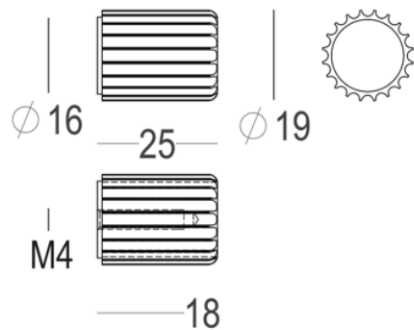

Quincalux

Royal Collectie - Meubelknop/greep

Product informatie

Collectie	Royal
Type	Meubelknop/greep
Referentie	167-20-65-01
Afwerking	Wit textuur (65)
Eenheid	Stuk
Materiaal	Messing
Gebruik	Binnenshuis
Diameter	19 mm
Hoogte	25 mm
Schroefmaat	M4
Productie	Handgemaakt in België