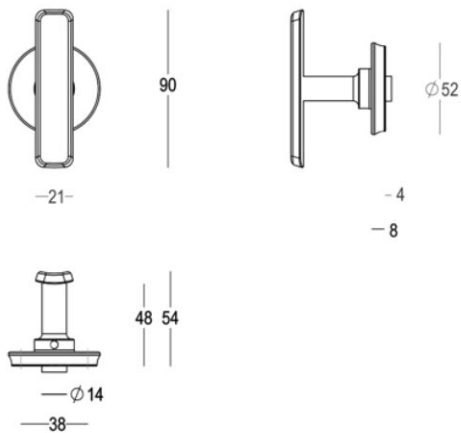

Quincalux

Paris Collectie - Deurkrukken

Product informatie

Collectie	Paris
Type	Deurkrukken
Referentie	400-R0-41-22T
Afwerking	Messing brons mat (41)
Eenheid	Paar
Materiaal	Messing
Geveerd	Inclusief veersysteem (rechts/links)
Gebruik	Binnenshuis
Lengte	90 mm
Breedte	21 mm
Hoogte	55 mm
Asafstand	38 mm
Gewicht	172 gr
Productie	Handgemaakt in België