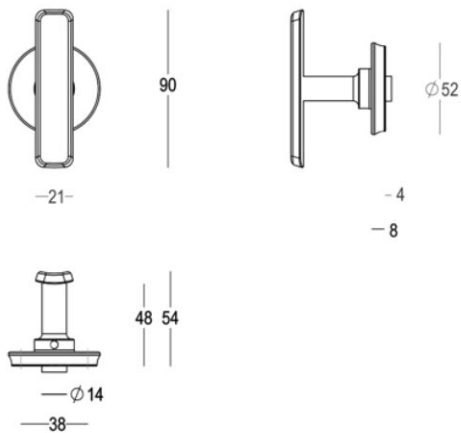

Quincalux

Paris Collectie - Deurkrukken

Product informatie

Collectie	Paris
Type	Deurkrukken
Referentie	400-R0-22-22T
Afwerking	Messing satijn (22)
Eenheid	Paar
Materiaal	Messing
Geveerd	Inclusief veersysteem (rechts/links)
Gebruik	Binnenshuis
Lengte	90 mm
Breedte	21 mm
Hoogte	55 mm
Asafstand	38 mm
Gewicht	172 gr
Productie	Handgemaakt in België