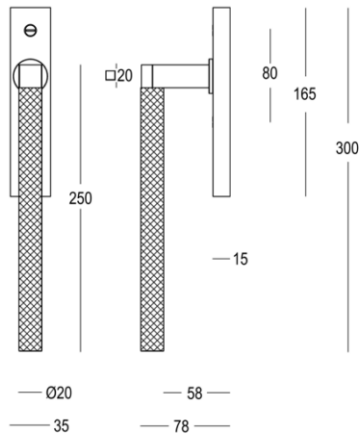

Quincalux

Montreux Collectie - Hefschuifdeurbeslag

Product informatie

| | |
|-------------|-----------------------|
| Collectie | Montreux |
| Type | Hefschuifdeurbeslag |
| Referentie | 190-SR-22-01-IN |
| Afwerking | Messing satijn (22) |
| Eenheid | Set |
| Materiaal | Messing |
| Gebruik | Binnenshuis |
| Lengte | 238 mm |
| Breedte | 20 mm |
| Hoogte | 78 mm |
| Asafstand | 80 mm |
| Schroefmaat | M10 |
| Gewicht | 1686 gr |
| Optie | PZ-cylinder |
| Productie | Handgemaakt in België |