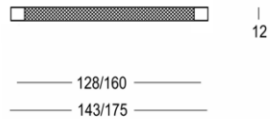

## Product informatie

Collectie	Montreux
Type	Meubelknop/greep
Referentie	190-28-22-01/128
Afwerking	Messing satijn (22)
Eenheid	Stuk
Materiaal	Messing
Gebruik	Binnenshuis
Lengte	143 mm
Asafstand	128 mm
Breedte	12 mm
Hoogte	35 mm
Schroefmaat	M4
Gewicht	186 gr
Productie	Handgemaakt in België