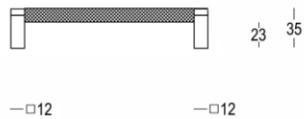

## Product informatie

Collectie	Montreux
Type	Meubelknop/greep
Referentie	190-28-22-01/128
Afwerking	Messing satijn (22)
Eenheid	Stuk
Materiaal	Messing
Gebruik	Binnenshuis
Lengte	143 mm
Asafstand	128 mm
Breedte	12 mm
Hoogte	35 mm
Schroefmaat	M4
Gewicht	186 gr
Productie	Handgemaakt in België