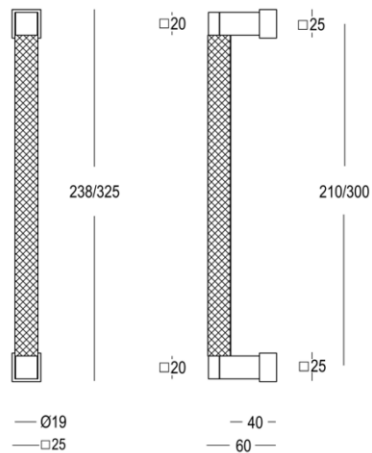

## Product informatie

Collectie	Montreux
Type	Deurgreep
Referentie	190-21-99-01/210
Afwerking	Nikkel mat gesatineerd (99)
Eenheid	Stuk
Materiaal	Messing
Gebruik	Binnenshuis
Lengte	235 mm
Asafstand	210 mm
Breedte	25 mm
Hoogte	60 mm
Schroefmaat	M8 / M5
Productie	Handgemaakt in België