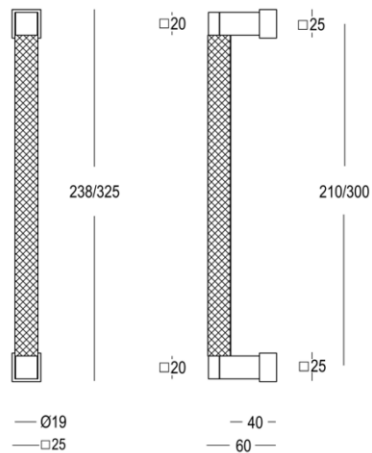

## Product informatie

Collectie	Montreux
Type	Deurgreep
Referentie	190-21-22-01/210
Afwerking	Messing satijn (22)
Eenheid	Stuk
Materiaal	Messing
Gebruik	Binnenshuis
Lengte	235 mm
Asafstand	210 mm
Breedte	25 mm
Hoogte	60 mm
Schroefmaat	M8 / M5
Productie	Handgemaakt in België