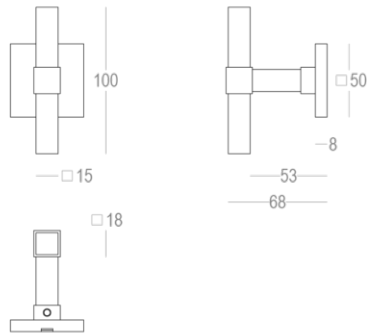

## Product informatie

Collectie	Luxembourg
Type	Deurkrukken
Referentie	158-R0-65-22T/700
Afwerking	Wit textuur (65)
Eenheid	Paar
Materiaal	Aluminium
Geveerd	Inclusief veersysteem (rechts/links)
Gebruik	Binnenshuis
Lengte	100 mm
Breedte	15/50 mm
Hoogte	73 mm
Gewicht	688 gr
Productie	Handgemaakt in België