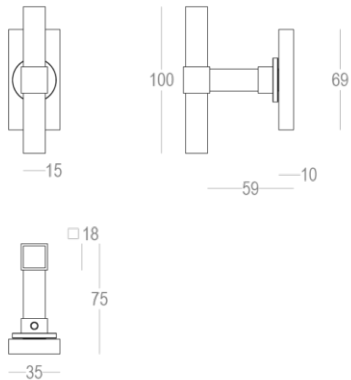

Quincalux

Luxembourg Collectie - Raamkrukken

Product informatie

Collectie	Luxembourg
Type	Raamkrukken
Referentie	158-DK-41-11T
Afwerking	Messing brons mat (41)
Eenheid	Stuk
Materiaal	Messing
Gebruik	Binnenshuis
Lengte	100 mm
Breedte	15/35 mm
Hoogte	75 mm
Asafstand	43 mm
Gewicht	344 gr
As vierkant	C7
As lengte	50 mm
Productie	Handgemaakt in België