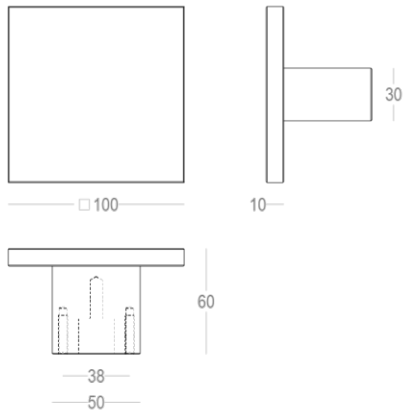

Quincalux

Luxembourg Collectie - Meubelknop/greep

Product informatie

Collectie	Luxembourg
Type	Meubelknop/greep
Referentie	158-10-60-01
Afwerking	Zwart textuur (60)
Eenheid	Stuk
Materiaal	Aluminium
Gebruik	Binnenshuis
Lengte	100 mm
Breedte	100 mm
Hoogte	60 mm
Schroefmaat	M8
Inclusief montage	818-DA
Productie	Handgemaakt in België