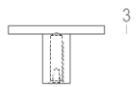

-10-

Product informatie

Collectie	Luxembourg
Type	Meubelknop/greep
Referentie	158-35-22-01
Afwerking	Messing satijn (22)
Eenheid	Stuk
Materiaal	Messing
Gebruik	Binnenshuis
Lengte	35 mm
Breedte	35 mm
Hoogte	20 mm
Schroefmaat	M4
Productie	Handgemaakt in België