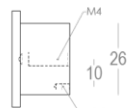

Quincalux

Luxembourg Collectie - Meubelknop/greep

□ 35

—21—

-10-

Product informatie

Collectie	Luxembourg
Type	Meubelknop/greep
Referentie	158-35-22-01
Afwerking	Messing satijn (22)
Eenheid	Stuk
Materiaal	Messing
Gebruik	Binnenshuis
Lengte	35 mm
Breedte	35 mm
Hoogte	20 mm
Schroefmaat	M4
Productie	Handgemaakt in België