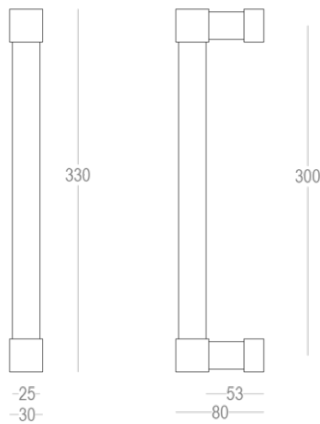

Quincalux

Luxembourg Collectie - Deurgreep

Product informatie

Collectie	Luxembourg
Type	Deurgreep
Referentie	158-30-65-01/300
Afwerking	Wit textuur (65)
Eenheid	Stuk
Materiaal	Messing
Gebruik	Buiten/Binnenhuis
Lengte	330 mm
Asafstand	300 mm
Breedte	30 mm
Hoogte	80 mm
Schroefmaat	M8 / M5
Productie	Handgemaakt in België