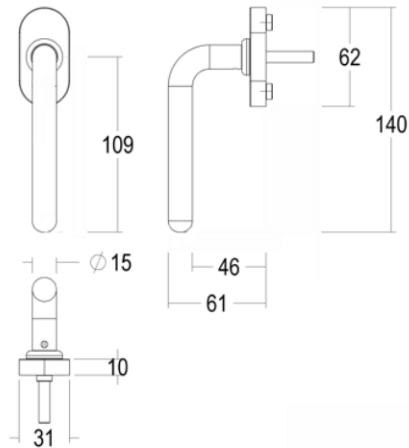

Quincalux

Lisbon Collectie - Raamkrukken

Product informatie

Collectie	Lisbon
Type	Raamkrukken
Referentie	153-DK-65-11
Afwerking	Wit textuur (65)
Eenheid	Stuk
Materiaal	Messing
Geveerd	Inclusief veersysteem (rechts/links)
Gebruik	Binnenshuis
Lengte	140 mm
Breedte	15/31 mm
Hoogte	61 mm
Asafstand	43 mm
Gewicht	252 gr
As vierkant	C7
As lengte	50 mm
Productie	Handgemaakt in België