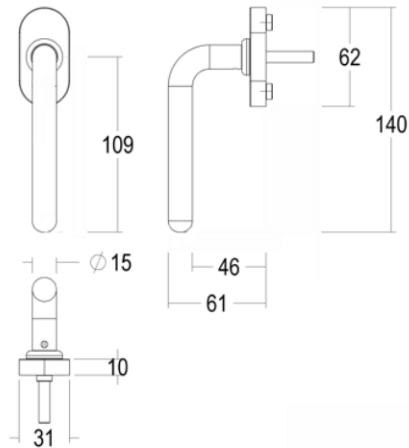

Quincalux

Lisbon Collectie - Raamkrukken

Product informatie

Collectie	Lisbon
Type	Raamkrukken
Referentie	153-DK-60-11
Afwerking	Zwart textuur (60)
Eenheid	Stuk
Materiaal	Messing
Geveerd	Inclusief veersysteem (rechts/links)
Gebruik	Binnenshuis
Lengte	140 mm
Breedte	15/31 mm
Hoogte	61 mm
Asafstand	43 mm
Gewicht	252 gr
As vierkant	C7
As lengte	50 mm
Productie	Handgemaakt in België