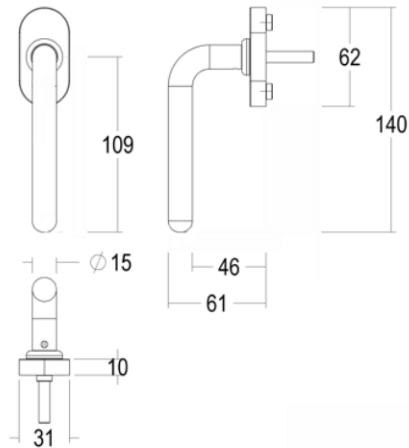

## Product informatie

Collectie	Lisbon
Type	Raamkrukken
Referentie	153-DK-41-11
Afwerking	Messing brons mat (41)
Eenheid	Stuk
Materiaal	Messing
Geveerd	Inclusief veersysteem (rechts/links)
Gebruik	Binnenshuis
Lengte	140 mm
Breedte	15/31 mm
Hoogte	61 mm
Asafstand	43 mm
Gewicht	252 gr
As vierkant	C7
As lengte	50 mm
Productie	Handgemaakt in België