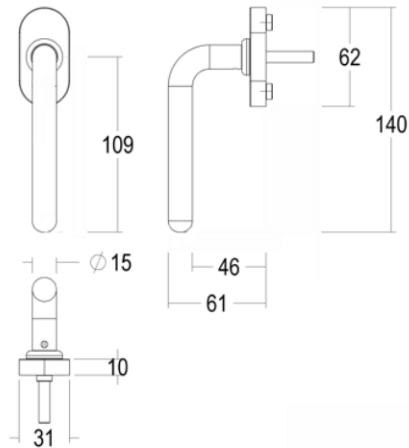

Quincalux

Lisbon Collectie - Raamkrukken

Product informatie

Collectie	Lisbon
Type	Raamkrukken
Referentie	153-DK-22-11
Afwerking	Messing satijn (22)
Eenheid	Stuk
Materiaal	Messing
Geveerd	Inclusief veersysteem (rechts/links)
Gebruik	Binnenshuis
Lengte	140 mm
Breedte	15/31 mm
Hoogte	61 mm
Asafstand	43 mm
Gewicht	252 gr
As vierkant	C7
As lengte	50 mm
Productie	Handgemaakt in België