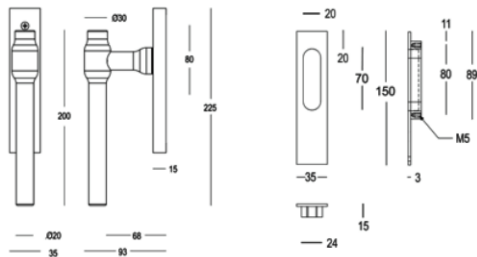

## Product informatie

Collectie	Copenhagen
Type	Hefschuifdeurbeslag
Referentie	197-SR-60-02
Afwerking	Zwart textuur (60)
Eenheid	Set
Materiaal	Messing
Gebruik	Binnenshuis
Lengte	225 mm
Breedte	35 mm
Hoogte	93 mm
Asafstand	80 mm
Schroefmaat	m5
As vierkant	10 mm
As lengte	40 mm
Productie	Handgemaakt in België