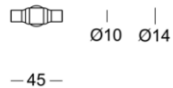

Quincalux

Copenhagen Collectie - Meubelknop/greep

Product informatie

Collectie	Copenhagen
Type	Meubelknop/greep
Referentie	197-KT-60-01
Afwerking	Zwart textuur (60)
Eenheid	Stuk
Materiaal	Messing
Gebruik	Binnenshuis
Lengte	45 mm
Breedte	10/14 mm
Hoogte	37 mm
Schroefmaat	m4
Gewicht	62 gr
Productie	Handgemaakt in België