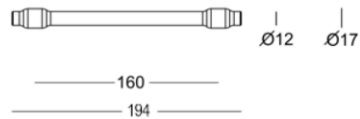

Quincalux

Copenhagen Collectie - Meubelknop/greep

Product informatie

Collectie	Copenhagen
Type	Meubelknop/greep
Referentie	197-16-42-01/160
Afwerking	Donker brons (42)
Eenheid	Stuk
Materiaal	Messing
Gebruik	Binnenshuis
Lengte	194 mm
Breedte	12/17 mm
Hoogte	37 mm
Asafstand	160 mm
Schroefmaat	m4
Gewicht	242 gr
Productie	Handgemaakt in België