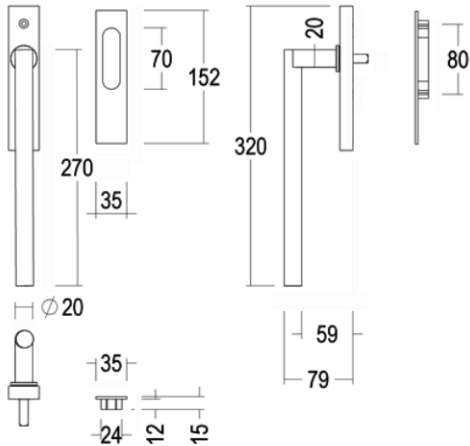

Quincalux

Berlin Collectie - Hefschuifdeurbeslag

Product informatie

Collectie	Berlin
Type	Hefschuifdeurbeslag
Referentie	157-SR-65-01-IN
Afwerking	Wit textuur (65)
Eenheid	Stuk
Materiaal	Aluminium
Gebruik	Binnenshuis
Lengte	250 mm
Breedte	20 mm
Hoogte	79 mm
Asafstand	80 mm
Schroefmaat	M10
Optie	PZ-cylinder
Productie	Handgemaakt in België