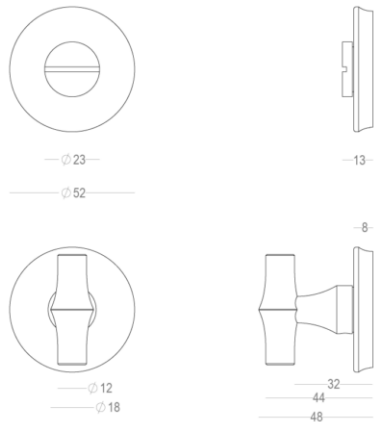

Quincalux

Bangkok Collectie - Toiletgarnituren

Product informatie

Collectie	Bangkok
Type	Toiletgarnituren
Referentie	405-RW-99-02
Afwerking	Nikkel mat gesatineerd (99)
Eenheid	Set
Materiaal	Messing
Gebruik	Binnenshuis
Lengte	46 mm
Breedte	12/52 mm
Hoogte	48 mm
Asafstand	38 mm
Schroefmaat	M5
Gewicht	195 g
Productie	Handgemaakt in België