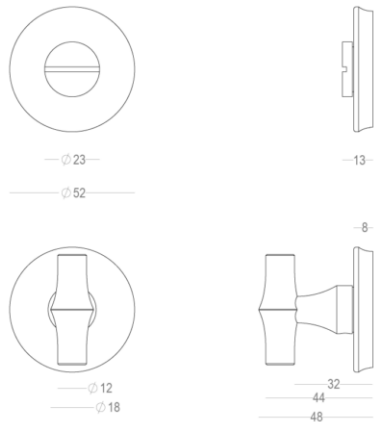

Quincalux

Bangkok Collectie - Toiletgarnituren

Product informatie

Collectie	Bangkok
Type	Toiletgarnituren
Referentie	405-RW-41-02
Afwerking	Messing brons mat (41)
Eenheid	Set
Materiaal	Messing
Gebruik	Binnenshuis
Lengte	46 mm
Breedte	12/52 mm
Hoogte	48 mm
Asafstand	38 mm
Schroefmaat	M5
Gewicht	195 g
Productie	Handgemaakt in België