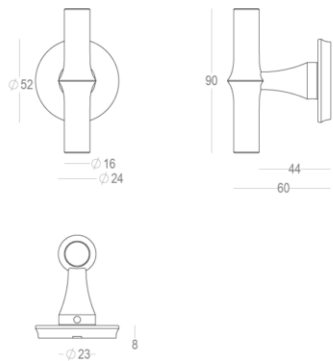

Quincalux

Bangkok Collectie - Deurkrukken

Product informatie

Collectie	Bangkok
Type	Deurkrukken
Referentie	405-R0-99-22T-197
Afwerking	Nikkel mat gesatineerd (99)
Eenheid	Paar
Materiaal	Messing
Gebruik	Binnenshuis
Lengte	90 mm
Breedte	16 mm
Hoogte	65 mm
Asafstand	38 mm
Schroefmaat	M5
Gewicht	514 g
Productie	Handgemaakt in België