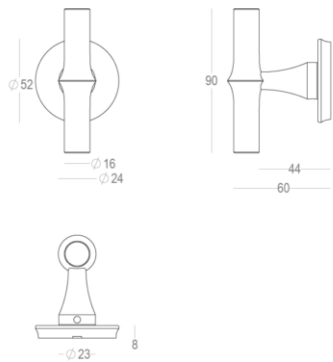

Quincalux

Bangkok Collectie - Deurkrukken

Product informatie

Collectie	Bangkok
Type	Deurkrukken
Referentie	405-R0-60-22T-197
Afwerking	Zwart textuur (60)
Eenheid	Paar
Materiaal	Messing
Gebruik	Binnenshuis
Lengte	90 mm
Breedte	16 mm
Hoogte	65 mm
Asafstand	38 mm
Schroefmaat	M5
Gewicht	514 g
Productie	Handgemaakt in België