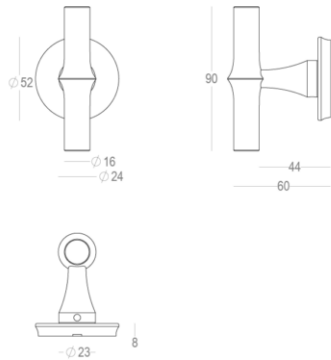

Quincalux

Bangkok Collectie - Deurkrukken

Product informatie

Collectie	Bangkok
Type	Deurkrukken
Referentie	405-R0-41-22T-197
Afwerking	Messing brons mat (41)
Eenheid	Paar
Materiaal	Messing
Gebruik	Binnenshuis
Lengte	90 mm
Breedte	16 mm
Hoogte	65 mm
Asafstand	38 mm
Schroefmaat	M5
Gewicht	514 g
Productie	Handgemaakt in België