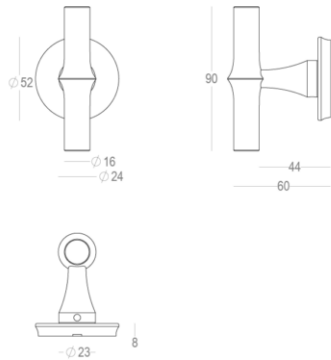

## Product informatie

Collectie	Bangkok
Type	Deurkrukken
Referentie	405-R0-22-22T-197
Afwerking	Messing satijn (22)
Eenheid	Paar
Materiaal	Messing
Gebruik	Binnenshuis
Lengte	90 mm
Breedte	16 mm
Hoogte	65 mm
Asafstand	38 mm
Schroefmaat	M5
Gewicht	514 g
Productie	Handgemaakt in België