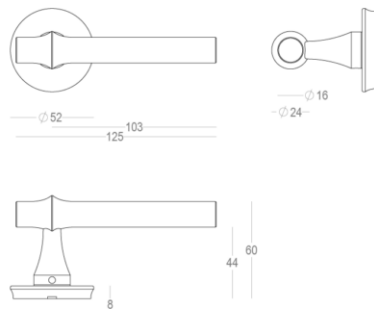

Quincalux

Bangkok Collectie - Deurkrukken

Product informatie

Collectie	Bangkok
Type	Deurkrukken
Referentie	405-R0-60-22L-197
Afwerking	Zwart textuur (60)
Eenheid	Paar
Materiaal	Messing
Gebruik	Binnenshuis
Lengte	125 mm
Breedte	16 mm
Hoogte	65 mm
Asafstand	38 mm
Schroefmaat	M5
Gewicht	635 g
Productie	Handgemaakt in België