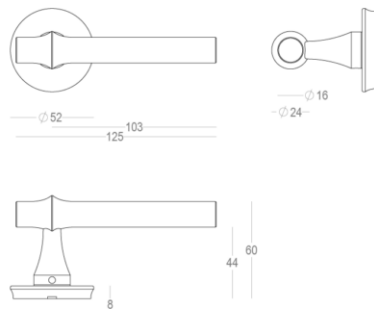

## Product informatie

Collectie	Bangkok
Type	Deurkrukken
Referentie	405-R0-41-22L-197
Afwerking	Messing brons mat (41)
Eenheid	Paar
Materiaal	Messing
Gebruik	Binnenshuis
Lengte	125 mm
Breedte	16 mm
Hoogte	65 mm
Asafstand	38 mm
Schroefmaat	M5
Gewicht	635 g
Productie	Handgemaakt in België