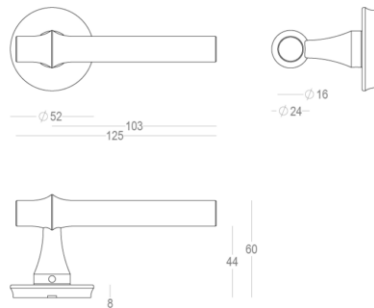

## Product informatie

Collectie	Bangkok
Type	Deurkrukken
Referentie	405-R0-22-22L-197
Afwerking	Messing satijn (22)
Eenheid	Paar
Materiaal	Messing
Gebruik	Binnenshuis
Lengte	125 mm
Breedte	16 mm
Hoogte	65 mm
Asafstand	38 mm
Schroefmaat	M5
Gewicht	635 g
Productie	Handgemaakt in België